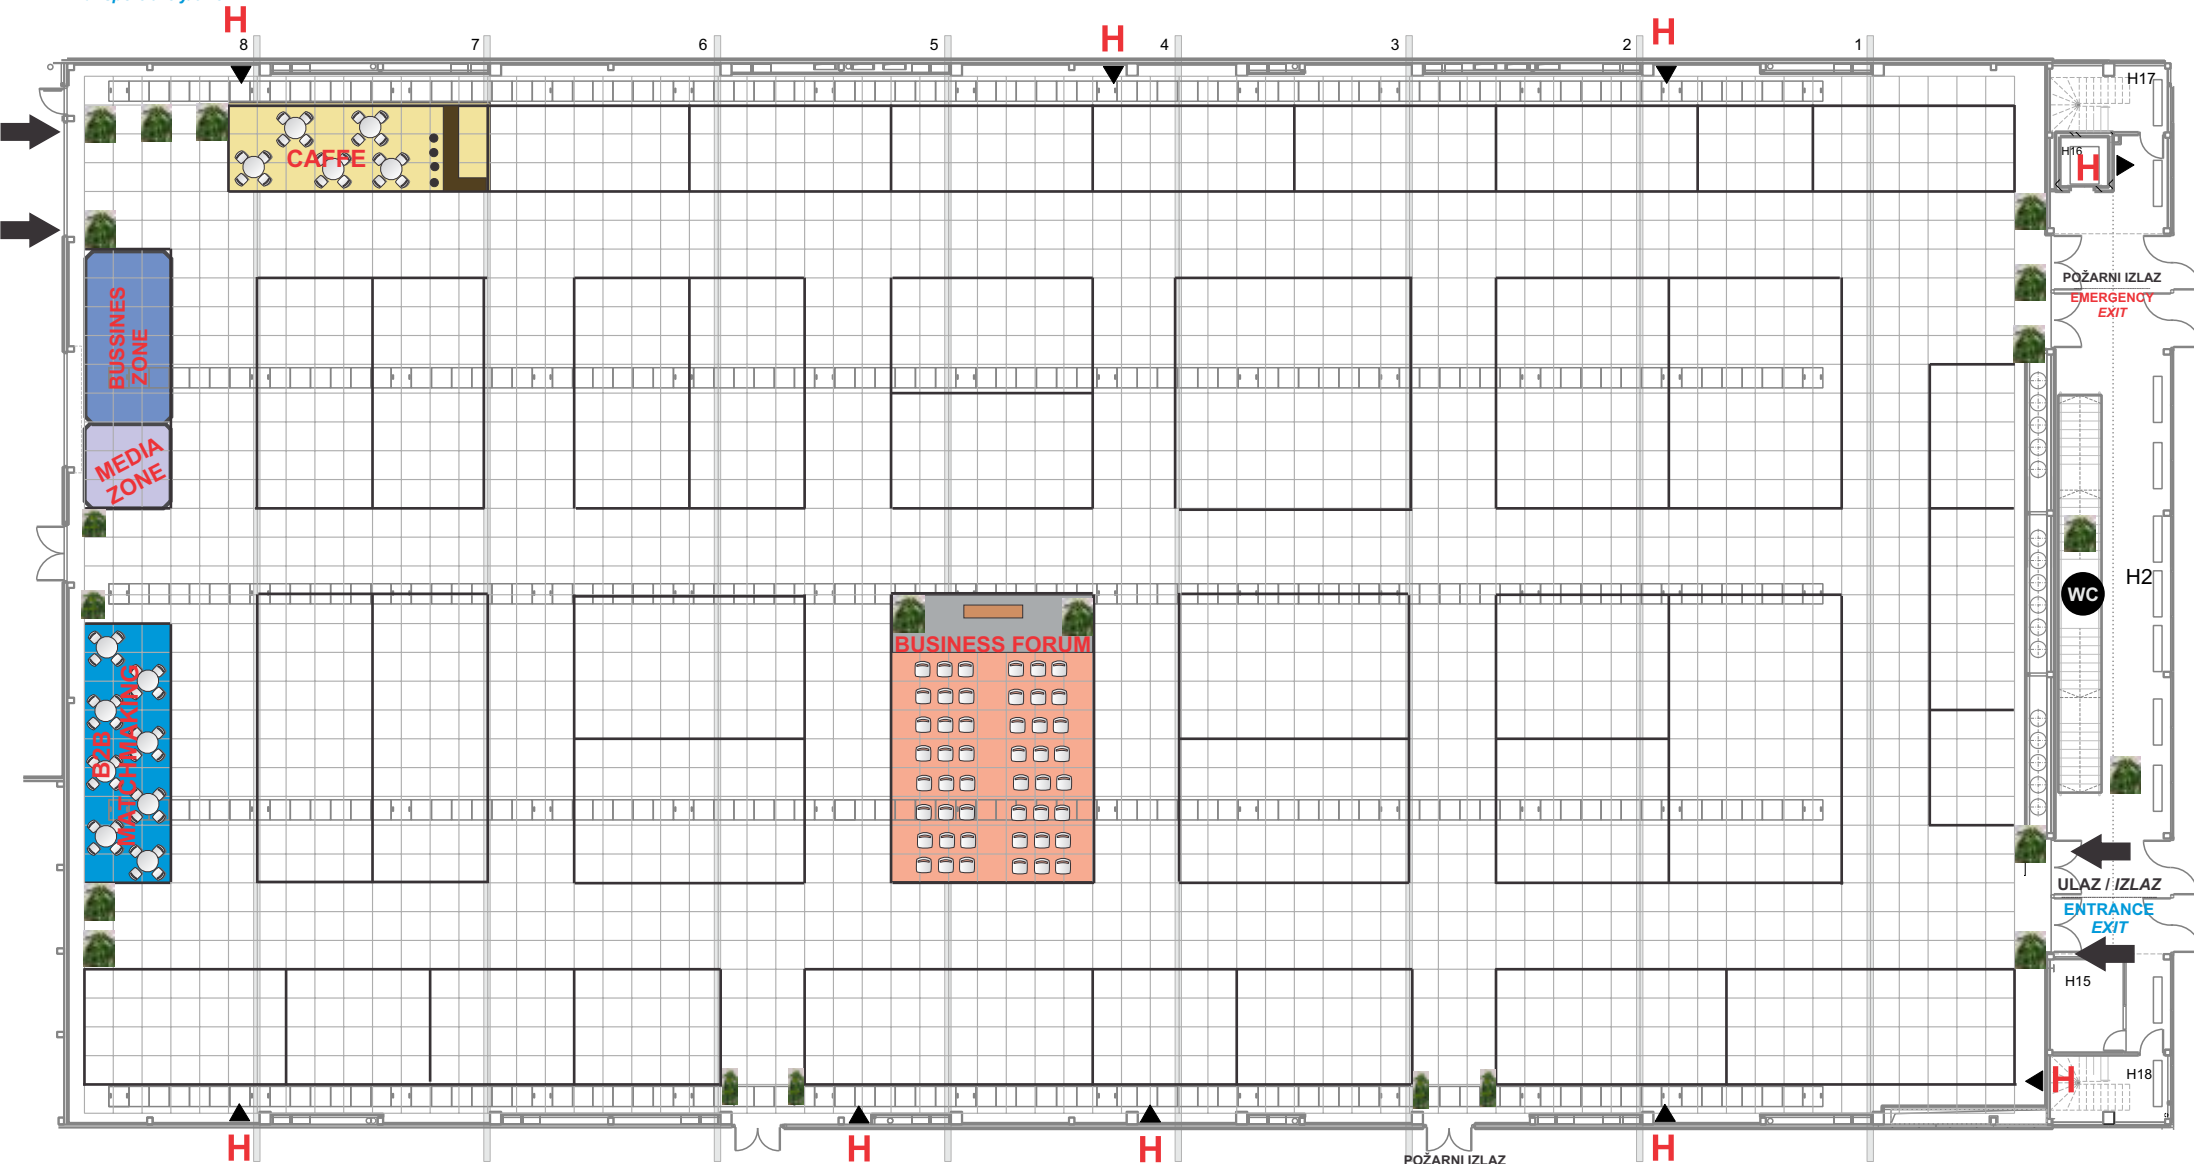

Tlocrt hale Belexpocentar / *Layout of Belexpocentar Hall*

Transportni ulaz/izlaz  
Transport entry/exit

▬ Nosece grede (od broja 1 do 8)

□ Prikljuci za struju, internet, vodu i kanalizaciju

H ▲ Protiv požarni hidranti