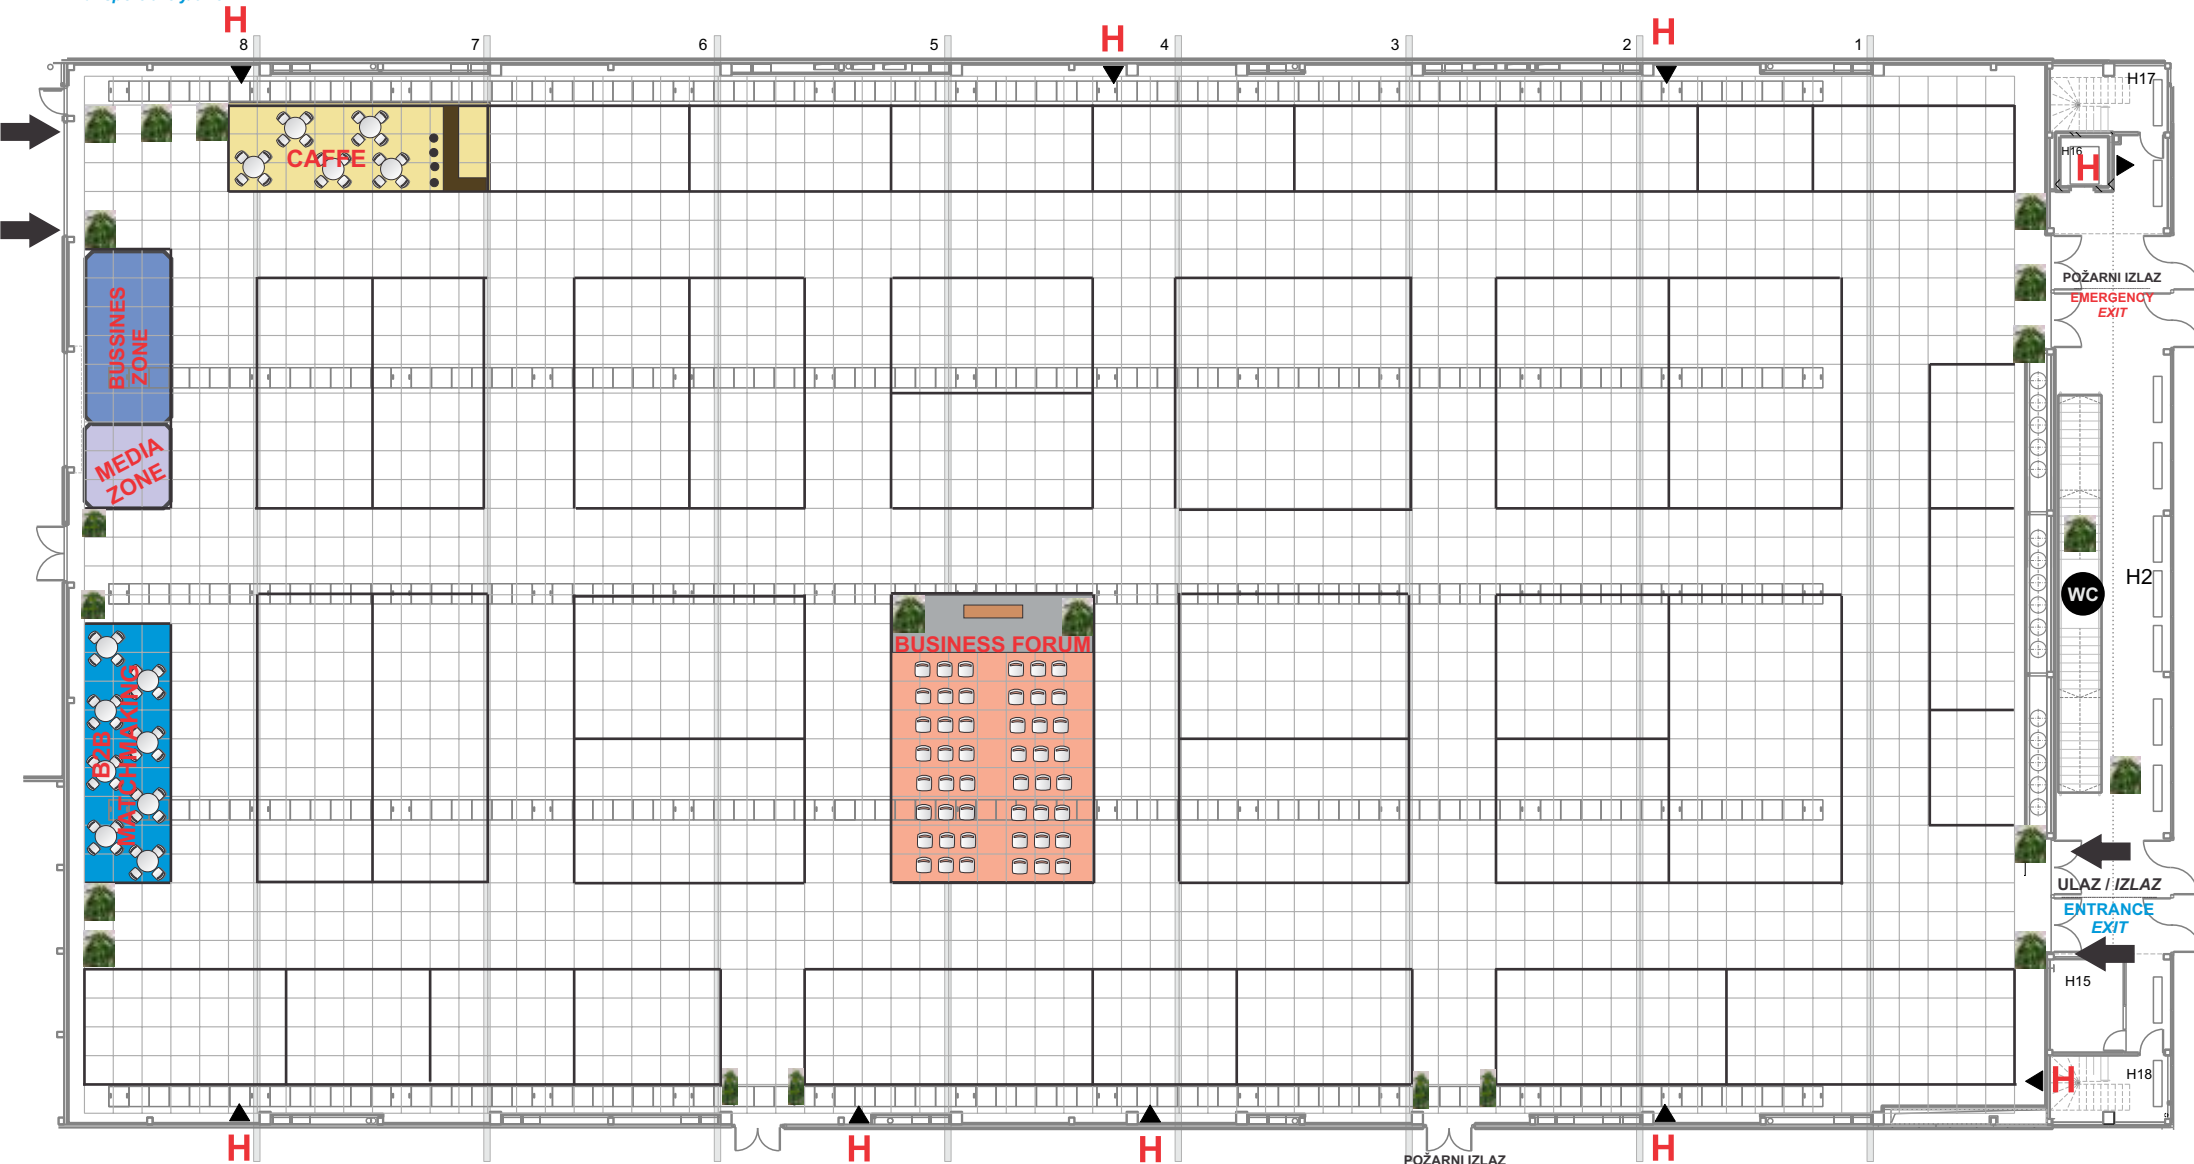

Tlocrt hale Belexpocentar / *Layout of Belexpocentar Hall*

Transportni ulaz/izlaz  
Transport entry/exit

▬ Nosece grede (od broja 1 do 8)

□ Prikljuci za struju, internet, vodu i kanalizaciju

**H** ▲ Protiv požarni hidranti